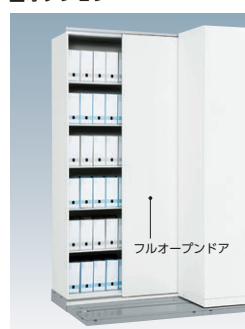

■オプション

フルオープンドア

W900	H2060用	26-1374-0 S9-21SSD ¥51,500 ●19.4kg
	H1720用	26-1375-0 S9-18SSD ¥47,900 ●16.8kg
	H500用	26-1376-0 S9-05SSD ¥36,300 ●5.4kg
	H400用	26-1377-0 S9-04SSD ¥35,500 ●4.7kg
W800	H2060用	26-1503-0 S8-21SSD ¥52,400 ●17.3kg

※フルオープンドアはベースロックと同時に施錠されるダブルロック式。ベースセットは鍵付をご使用ください。
※フルオープンドアをご使用の場合は、後列収納ユニットはオープン型となります。